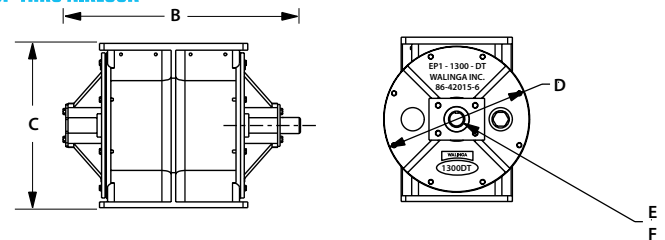

BLOW THRU AIRLOCK

DROP THRU AIRLOCK

BLOW THRU AIRLOCK SPECIFICATIONS

MODEL	A	B	C	D	E	F	WEIGHT	CAPACITY	
BLOW THRU	INLET / OUTLET DIA.	LENGTH	HEIGHT	DIA.	SHAFT DIA.	KEYWAY	POUNDS	CUBIC FT/REV (cfr)	LITRE / REV
1314-4	4	25.5	16.875	15.75	1.25	0.313	270	0.8	23
1314-5	5	25.5	16.875	15.75	1.25	0.313	270	0.8	23
1618-6	6	29.375	18.625	18.5	1.375	0.313	480	1.6	45
2018-7	7	34.8125	26.375	24.419	2.000	.500	970	2.69	76

DROP THRU AIRLOCK SPECIFICATIONS

MODEL	A	B	C	D	E	F	WEIGHT	CAPACITY	
DROP THRU	INLET / OUTLET DIA.	LENGTH	HEIGHT	DIA.	SHAFT DIA.	KEYWAY	POUNDS	CUBIC FT/REV (cfr)	LITRE / REV
808DT		16.25	10.75	9.56	1.125	.25	123	0.21	5.94
1210DT		19	16.125	14.25	1.75	0.375	223	0.55	16
1314DT		25.313	17.75	15.75	1.75	0.375	340	0.8	23
1618DT		27.45	21	18.5	1.75	0.375	521	1.6	45
2224DT		37.14	28	26	2.5	0.625	1481	4.44	126