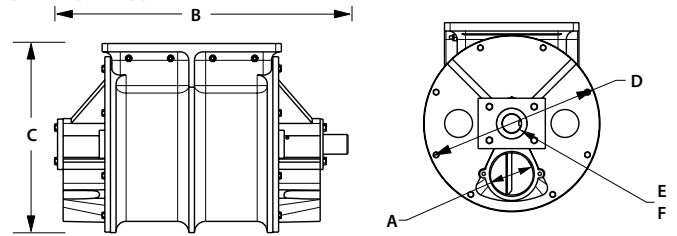

BLOW THRU AIRLOCK

DROP THRU AIRLOCK

BLOW THRU AIRLOCK SPECIFICATIONS

MODEL	A	B	C	D	E	F	WEIGHT	CAPACITY	
BLOW THRU	INLET / OUTLET DIA.	LENGTH	HEIGHT	DIA.	SHAFT DIA.	KEYWAY	POUNDS	CUBIC FT/REV (cfr)	LITRE / REV
1314-4	4	25.5	16.875	15.75	1.25	0.313	270	0.8	23
1314-5	5	25.5	16.875	15.75	1.25	0.313	270	0.8	23
1618-6	6	29.375	18.625	18.5	1.375	0.313	480	1.6	45
2018-7	7	34.8125	26.375	24.419	2.000	.500	970	2.69	76

DROP THRU AIRLOCK SPECIFICATIONS

MODEL	A	B	C	D	E	F	WEIGHT	CAPACITY	
DROP THRU	INLET / OUTLET DIA.	LENGTH	HEIGHT	DIA.	SHAFT DIA.	KEYWAY	POUNDS	CUBIC FT/REV (cfr)	LITRE / REV
808DT		16.25	10.75	9.56	1.125	.25	123	0.21	5.94
1210DT		19	16.125	14.25	1.75	0.375	223	0.55	16
1314DT		25.313	17.75	15.75	1.75	0.375	340	0.8	23
1618DT		27.45	21	18.5	1.75	0.375	521	1.6	45
2224DT		37.14	28	26	2.5	0.625	1481	4.44	126